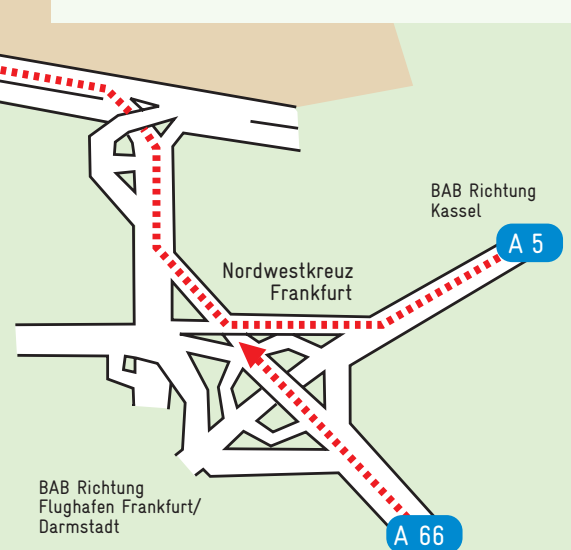

- - - - - Anfahrt mit dem Auto (Haus 1 und 4)
- - - - - Alternative Anfahrt mit dem Auto (Haus 2 und 3)
- - - - - Anfahrt mit dem Bus
- - - - - Fuweg vom Bahnhof
- P Parkplatz

BAB Richtung
Wiesbaden

Anschlussstelle
Eschborn

Die Buslinie 58 fahrt vom Bahnhof Eschborn direkt vor das GIZ-Haus 1 (Endstation).

Alternativ fuhrt ein Fuweg entlang der Gleise zu den GIZ-Gebuden (ca. 10 Minuten).

Anfahrt mit dem Auto

Besucher, die mit dem PKW von der A 66 aus Richtung Wiesbaden anreisen, biegen beim Eschborner Dreieck ab. Besucher, die von Frankfurt kommen, biegen beim Nordwestkreuz Frankfurt ab. Richtung Kronberg der L 3005 folgen, dann rechts Abfahrt Eschborn West, wieder rechts auf die Schwalbacher Strae und nach 50 m am Kreisverkehr die dritte Ausfahrt in die Ludwig-Erhard-Strae nehmen.

Wir bitten darum, die ausgeschilderten Parkplatze anzufahren.

Angaben fur Navigationssysteme

Abweichend von der Postadresse geben Sie zur Anfahrt mit Navigationssystem bitte folgendes ein:

Haus 1 + Haus 4: Ludwig-Erhard-Strae 11

Haus 2 (Warenanlieferung): Hauptstrae 161

Haus 3: Hauptstrae 145

Burocenter Eschborn 1: Ludwig-Erhard-Strae 30

Eschborn

BAB Richtung
Kassel

Nordwestkreuz
Frankfurt

BAB Richtung
Flughafen Frankfurt/
Darmstadt