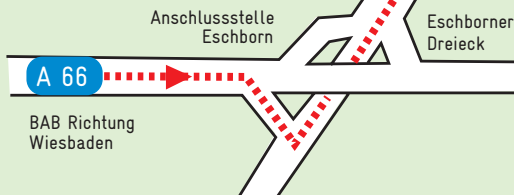

- - - - - Anfahrt mit dem Auto (Haus 1 und 4)
- - - - - Alternative Anfahrt mit dem Auto (Haus 2 und 3)
- - - - - Anfahrt mit dem Bus
- - - - - Fuweg vom Bahnhof
- P Parkplatz

BAB Richtung
Wiesbaden

Anschlussstelle
Eschborn

Eschborner
Dreieck

So finden Sie uns

Anfahrt mit ublichen Verkehrsmitteln

Die GIZ ist von Frankfurt aus mit den S-Bahnlinien S3 (Richtung Bad Soden) und S4 (Richtung Kronberg) bis Bahnhof Eschborn zu erreichen.

Die Buslinie 58 fahrt vom Bahnhof Eschborn direkt vor das GIZ-Haus 1 (Endstation).

Alternativ fuhrt ein Fuweg entlang der Gleise zu den GIZ-Gebuden (ca. 10 Minuten).

Anfahrt mit dem Auto

Besucher, die mit dem PKW von der A 66 aus Richtung Wiesbaden anreisen, biegen beim Eschborner Dreieck ab. Besucher, die von Frankfurt kommen, biegen beim Nordwestkreuz Frankfurt ab. Richtung Kronberg der L 3005 folgen, dann rechts Abfahrt Eschborn West, wieder rechts auf die Schwalbacher Strae und nach 50 m am Kreisverkehr die dritte Ausfahrt in die Ludwig-Erhard-Strae nehmen.

Wir bitten darum, die ausgeschilderten Parkplatze anzufahren.

Angaben fur Navigationssysteme

Abweichend von der Postadresse geben Sie zur Anfahrt mit Navigationssystem bitte folgendes ein:

Haus 1 + Haus 4: Ludwig-Erhard-Strae 11