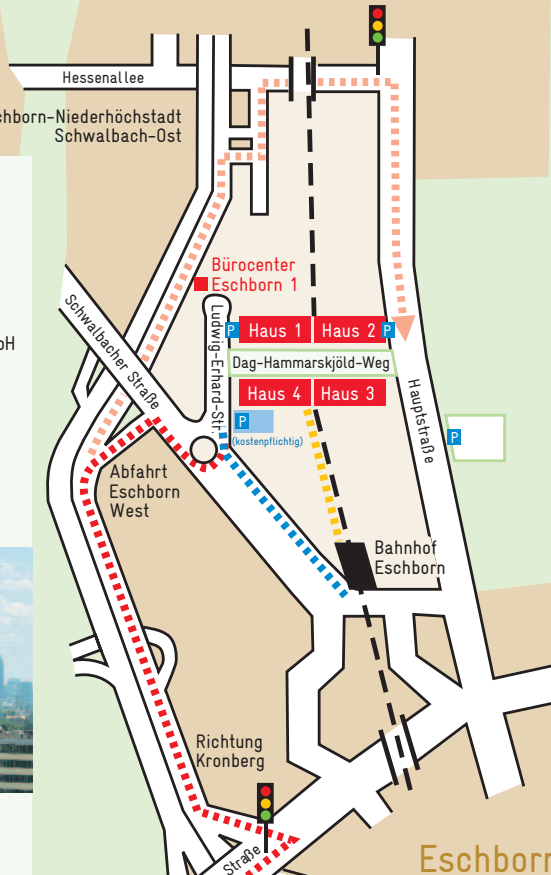

- - - - - Anfahrt mit dem Auto (Haus 1 und 4)
- - - - - Alternative Anfahrt mit dem Auto (Haus 2 und 3)
- - - - - Anfahrt mit dem Bus
- - - - - Fuweg vom Bahnhof
- P Parkplatz

BAB Richtung
Wiesbaden

Anschlussstelle
Eschborn

Die Buslinie 58 fahrt vom Bahnhof Eschborn direkt vor das GIZ-Haus 1 (Endstation).

Alternativ fuhrt ein Fuweg entlang der Gleise zu den GIZ-Gebuden (ca. 10 Minuten).

Anfahrt mit dem Auto

Besucher, die mit dem PKW von der A 66 aus Richtung Wiesbaden anreisen, biegen beim Eschborner Dreieck ab. Besucher, die von Frankfurt kommen, biegen beim Nordwestkreuz Frankfurt ab. Richtung Kronberg der L 3005 folgen, dann rechts Abfahrt Eschborn West, wieder rechts auf die Schwalbacher Strae und nach 50 m am Kreisverkehr die dritte Ausfahrt in die Ludwig-Erhard-Strae nehmen.

Wir bitten darum, die ausgeschilderten Parkplatze anzufahren.

Angaben fur Navigationssysteme

Abweichend von der Postadresse geben Sie zur Anfahrt mit Navigationssystem bitte folgendes ein:

Haus 1 + Haus 4: Ludwig-Erhard-Strae 11

Haus 2 (Warenanlieferung): Hauptstrae 161

Haus 3: Hauptstrae 145

Burocenter Eschborn 1: Ludwig-Erhard-Strae 30

Eschborn

BAB Richtung
Kassel

Nordwestkreuz
Frankfurt

BAB Richtung
Flughafen Frankfurt/
Darmstadt